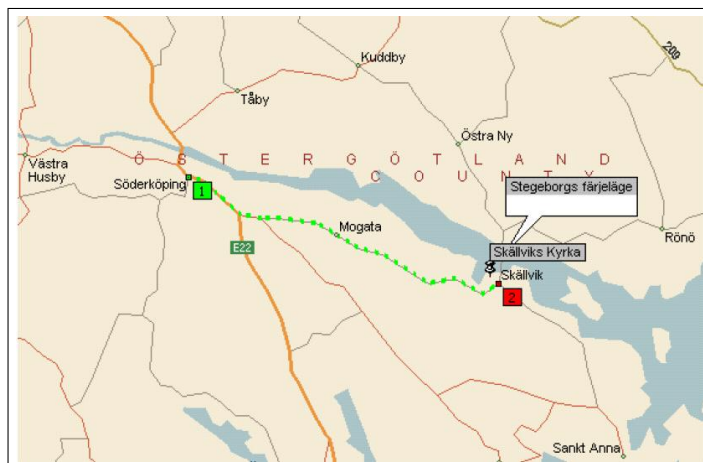

Vägbeskrivning till kyrkan i Skällvik och festen på Göta Salonger

Till kyrkan

E22 söderut mot Kalmar, efter Söderköping sväng av till vänster mot Stegeborg. När ni kommer till Stegeborgsgård och passerat grindstolparna ska ni svänga till vänster mot Skällviks K:a. Körtid från Söderköping max 25 minuter. OBS! Om ni kommit till Trädgårdshotellet har ni kört för långt.

Till festen

Kör tillbaka till Söderköping. Parkering finns vid Göta Salonger och för er som bor på vandrarhemmet vid vandrarhemmet.

Toastmadame: Cecilia Lind

mail: cecilia.lind@admin.ki.se, tel: 08-278 271, mobil: 070-689 67 08.